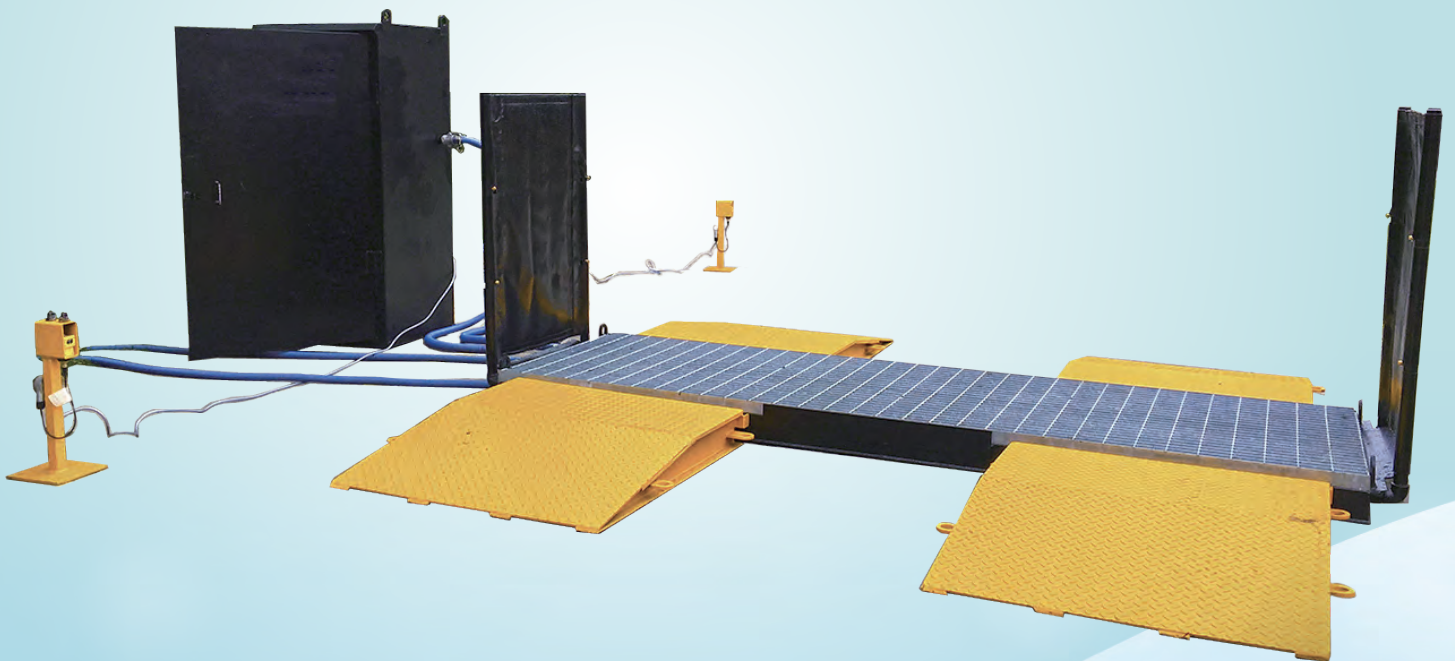

日本仮設レンタル・販売 製品

アグリウォッシュ AW-01

車両防疫用薬剤噴霧システム

For the future

家畜の防疫対策や施設内の衛生管理に最適
車両の防疫用薬剤噴霧システム登場！

RHINO
agriwash®

90 l / 分の噴霧で **確実な消毒**

検知センサによる **自動無人化**

軽量コンパクトで **移設可能**

確実な消毒効果

【通常時】

【噴霧状態】

サイド4×2箇所、底面8箇所、合計16ヶ所のノズルから車両の下回りを確実に消毒！

制御BOX内の貯水タンクから吸引した水に薬剤を自動希釈して噴霧するので事前の調査が必要ありません。

耐久性仕様としてステンレス配管や冬期仕様のヒーター装着などオプションも充実しています。

自動無人化

【超音波センサ】

車両の進入と退出を検知して噴霧制御を行います。

【制御BOX】

制御BOXは簡単に扱えるボタン式。薬剤タンクの補充以外は全自動で運転。

薬剤希釈は制御BOX内の希釈機で簡単に調整できます。

移設も簡単

可搬時はコンパクト
リフトでらくらく転地可能！

さまざまな車両に対応

汎用性が高く、乗用車やトラクターはもちろん、ローリーやトラック等の大型車など車両タイプを選びません。

仕様

項目	仕様	
車両サイズ	車幅3.5mまで	
電圧	AC100V	
使用電力	0.75kW 最大13A	
希釈範囲	0.2~2.0%	
タンク容量	160ℓ	
重量	ベースフレーム	600kg
	スロープ	140kg
	制御BOX	370kg
	総重量	1,800kg
噴霧ノズル	16ヶ所 側面4×2面/底面8	
噴霧量	90ℓ/分	
使用温度範囲	-5~40℃	
検知センサ	超音波センサ	