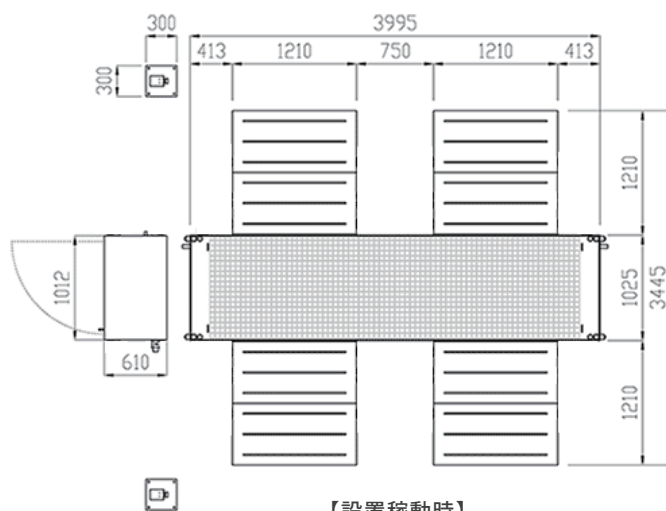

外形寸法

【設置稼動時】

W4.0×B3.5×H1.3m

！ 安全に関するご注意

正しく安全にご使用頂くために、ご使用前に必ず取扱説明書を良くお読みください

 **日本仮設株式会社**

<https://www.nihonkasetu.co.jp>

【新事業推進部】 TEL (011) 662-6250