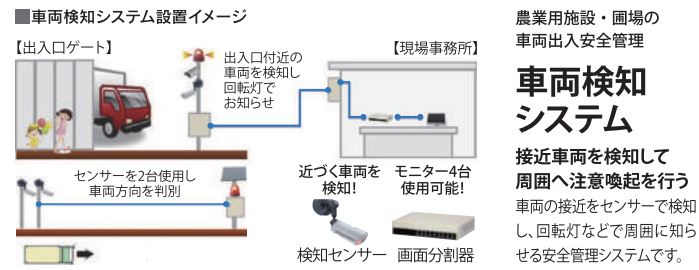

カメラ・センサー

農作物を盗難から守るセキュリティシステム

防犯システム

倉庫1つから大規模なセキュリティまで
セキュリティ専門企業と協力体制のもと商品から設置まで何でもご相談下さい。

農業用施設・圃場の車両出入安全管理

車両検知システム

接近車両を検知して周囲へ注意喚起を行う
車両の接近をセンサーで検知し、回転灯などで周囲に知らせる安全管理システムです。

防災関連