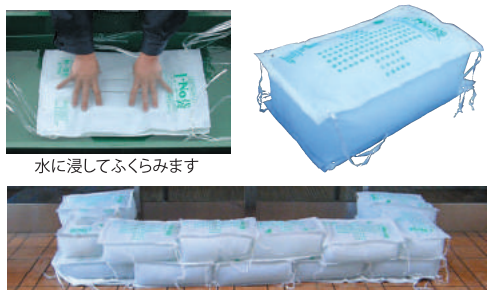

カメラ・センサー

農作物を盗難から守るセキュリティシステム

防犯システム

倉庫1つから大規模なセキュリティまで
セキュリティ専門企業と協力体制のもと商品から設置まで何でもご相談下さい。

農業用施設・圃場の車両出入安全管理

車両検知システム

接近車両を検知して周囲へ注意喚起を行う
車両の接近をセンサーで検知し、回転灯などで周囲に知らせる安全管理システムです。

防災関連

季節商品

夏物
ニューすずしん帽
水道直結式ミストファン
熱中症対策標識
みはりん坊

冬物
除雪シート
防寒対策
凍結防止剤
不凍液
アイスクラッシャー

季節商品
熱中症対策・冬期対策商品
熱中症対策・防寒・融雪・除雪に関する豊富な商品の取り揃え
季節商品を大量仕入で安価に提供しています。

※この他にも各種取扱っております。まずはご相談下さい。

日本仮設株式会社

新事業推進課 (担当: 吉澤)
〒063-0836 札幌市西区発寒16条14丁目6番50号
TEL:011-662-6250 FAX:011-666-1749
<http://www.nihonkasetu.co.jp>