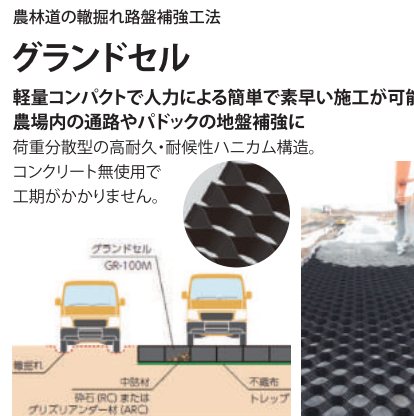

農林道の轍掘れ路盤補強工法
グラッドセル
軽量コンパクトで人力による簡単で素早い施工が可能
農場内の通路やパドックの地盤補強に
荷重分散型の高耐久・耐候性ハニカム構造。
コンクリート無使用で
工期がかりません。