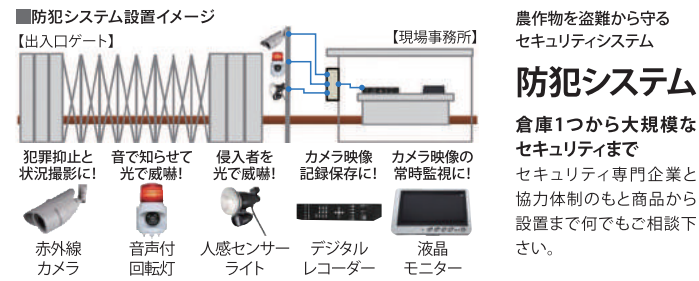

カメラ・センサー

農作物を盗難から守るセキュリティシステム

防犯システム

倉庫1つから大規模なセキュリティまで
セキュリティ専門企業と協力体制のもと商品から設置まで何でもご相談下さい。

農業用施設・圃場の車両出入安全管理

車両検知システム

接近車両を検知して周囲へ注意喚起を行う
車両の接近をセンサーで検知し、回転灯などで周囲に知らせる安全管理システムです。

防災関連

季節商品

夏物
ニューすずしん帽
水道直結式ミストファン
熱中症対策標識
みはりん坊

冬物
除雪シート
防寒対策
凍結防止剤
不凍液
アイスクラッシャー

季節商品
熱中症対策・冬期対策商品
熱中症対策・防寒・融雪・除雪に関する豊富な商品の取り揃え
季節商品を大量仕入で安価に提供しています。

※この他にも各種取扱っております。まずはご相談下さい。

日本仮設株式会社

新事業推進課 (担当: 吉澤)
〒063-0836 札幌市西区発寒16条14丁目6番50号
TEL:011-662-6250 FAX:011-666-1749
<http://www.nihonkasetu.co.jp>