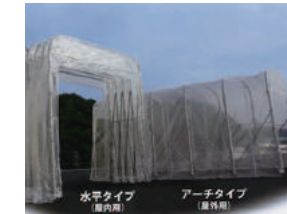

丈夫・長持ち・自由設計の
全天候型パイプハウス
HMハウス
倉庫利用はもちろん多目的な用途で
畜舎利用での納入実績が豊富
10.8m間口までの効率・合理的パイプハウ
ス。屋根、壁材は4種の材料を取り揃えてい
ます。