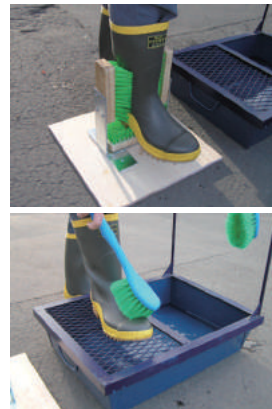

軽い・量める・動かせる
伸縮式キャスターテント
たため〜るくん
必要な季節や場面で設置・
不要な時に縮小収納可能
臨時の資材や農作物置き場、簡易クリーン
ルーム、風除室など使用用途は多目的です。

機械装置類

小型水処理装置
ゼロシステム
選果場洗いやバーラー、牧場雑排水の
処理に有効な水処理システム
用途や処理量、予算に合わせてご提案します。

自動防疫装置
アグリウォッシュ
家畜の疫病対策、
施設内の衛生管理に
最適な防疫装置です。
軽量コンパクトな可搬式で移動
も容易なため常設での水際対
策はもちろん、急な対応にもピ
ンポイントでの迅速な使用が可
能です。

多目的万能粉砕機
タニナカ式粉砕機
切断・粉砕タイプと微細切断タイプの
取り揃え選果時の残渣
など産廃物の減容化に
用途や細かさの調整などの
使用条件により機種選定
いたします。

設備・施設関連商品

乾燥機使用で
効果絶大
省電力で
電気代もお得
キャスター付で
移動もらくらく
下部引き出し
トレーで
衛生的

出産後の専用子牛保育器
子牛あったか
製品特徴
●抗菌フィルター付乾燥機による衛生的な温
風で、早く効率的に子牛の濡れた体を乾か
し加温します。
●4輪キャスター付きなので、女性の方でも
容易に移動が可能です。
●寝床(メッシュ)の下は引出し式トレーなの
で、糞尿などの処理、清掃を簡単に行え
いつでも衛生的です。
●ランニングコストは2時間の連続使用で
約32円と非常に経済的です。

靴洗いの達人
やまだ君
手が使えなくても長靴のドロを落とせる
単純発想でも工事現場のベストセラー。
工場や家畜舎、事務所への出入りに重宝し
ます。

可変型土嚢袋スタンド
ヘキサゴンスタンド
ゴミや資材の分別にどこにでも使える超
軽量スタンド
開閉することで取り付け取り外しが簡単か
つ超軽量で取り扱いが容易です。

多目的衣類乾燥BOX
Yoshizawa君
雨や雪で濡れた衣類をいつでも快適乾燥
棚を付ければ対象も様々
従来ありそうでないBOXタイプの乾燥機器です。
乾燥スピードを重視した設計です。