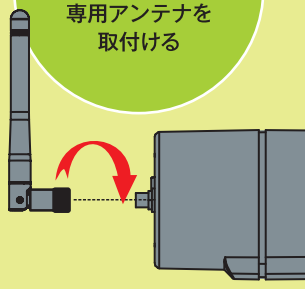

## 4ステップで すぐにご利用可能

1080i  
FullHD  
カメラ

赤外線  
夜間撮影  
対応

防水  
防じん  
IP66対応

HDMI  
外部モニター  
接続

USB外付け  
HDD  
録画

microSDカードは  
付属していません。  
Class10  
256GB  
microSD  
カード録画

カメラ・モニター間  
無線接続

### ステップ1

カメラへ付属の  
専用アンテナを  
取付ける