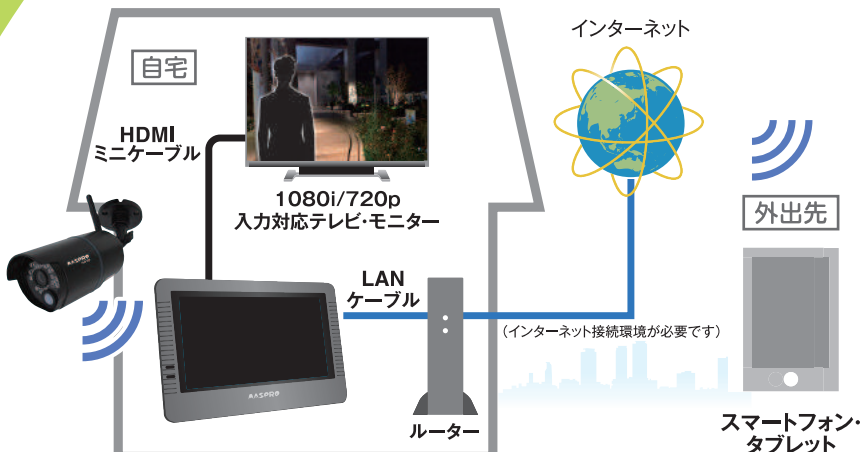

### 自宅周囲の死角

- 暗視撮影機能で目視しづらい物陰を確認したい
- 内蔵マイクにより物音など周囲の状況を確認したい

### 自宅駐車場

- モニターで常時確認したい
- 最低限の配線で設置したい  
(カメラとモニター間は無線通信なので電源配線のみ)

### 勝手口

- 裏口、勝手口付近を確認したい
- 侵入者を録画保存したい
- 物置き付近を録画したい

## ● 接続イメージ ● (スマートフォン・タブレットをご利用の場合)