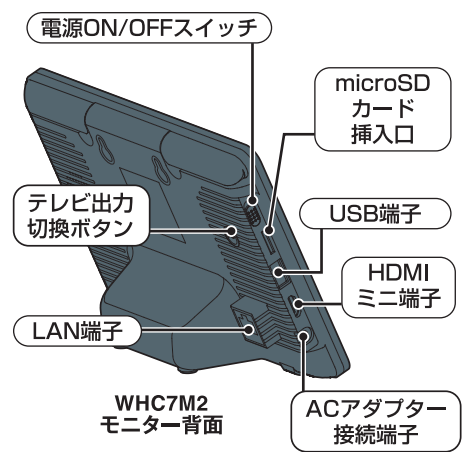

● モニター端子配列 ●

※WHC7M2の映像表示は、本機モニターまたは、HDMI接続した外部モニターのどちらか一方になります。